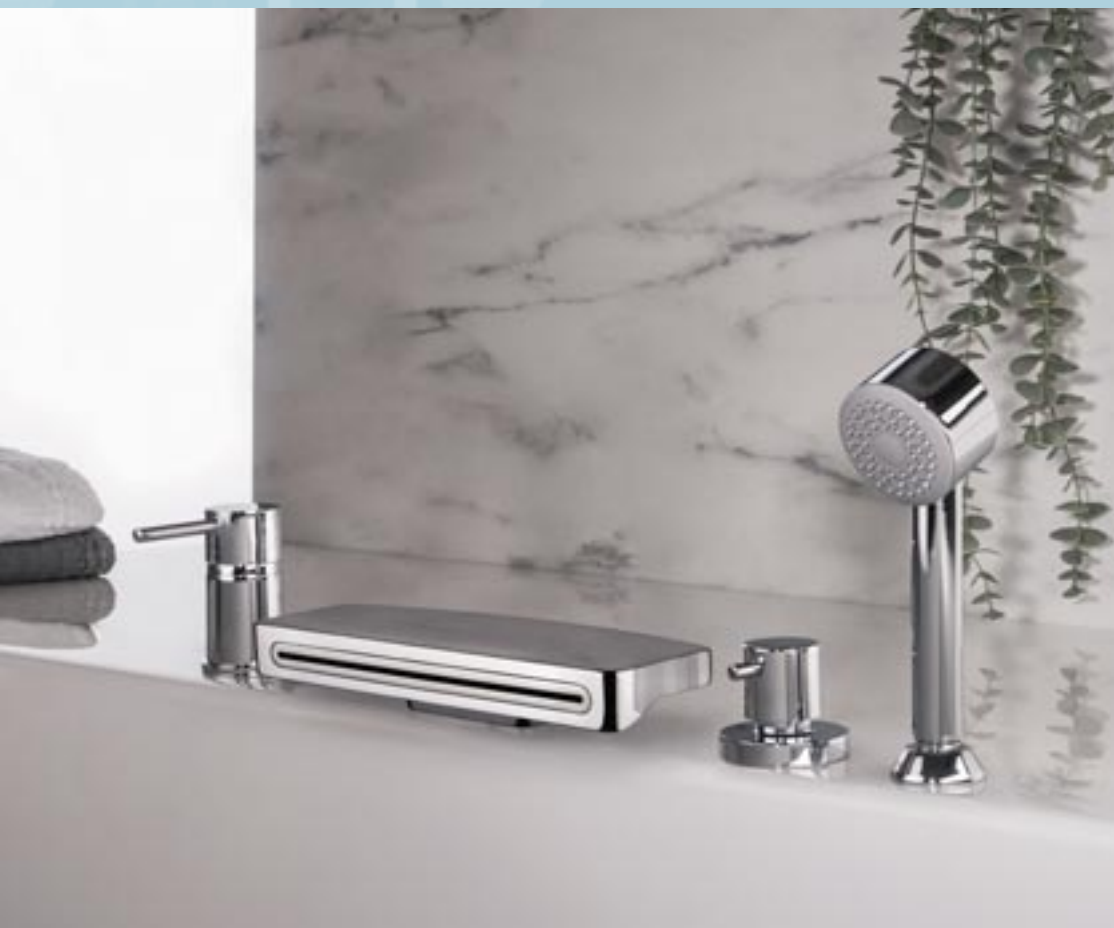

Mitigeur sur table Cox, belle innovation

Le mitigeur bain douche sur table *Cox* de Paini France est l'un des produits les plus innovants du marché. Il est doté d'un design ergonomique, moderne, élégant et s'adapte à tous types de baignoire. Grâce à un magnifique bec cascade, ce mitigeur bain douche vous offre une expérience de douche unique et raffinée.